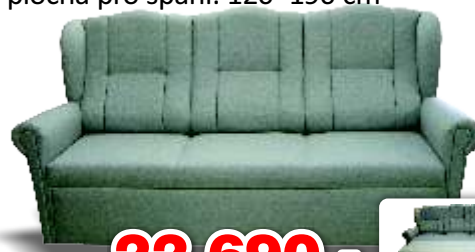

UŠÁK III NOVA

š*v*h: 230*112*85 cm, výška sedu: 45 cm,
plocha pro spaní: 120*190 cm

22 690,-

(cena pro akční látky)

Vyrobíme ušák přesně podle Vašich představ